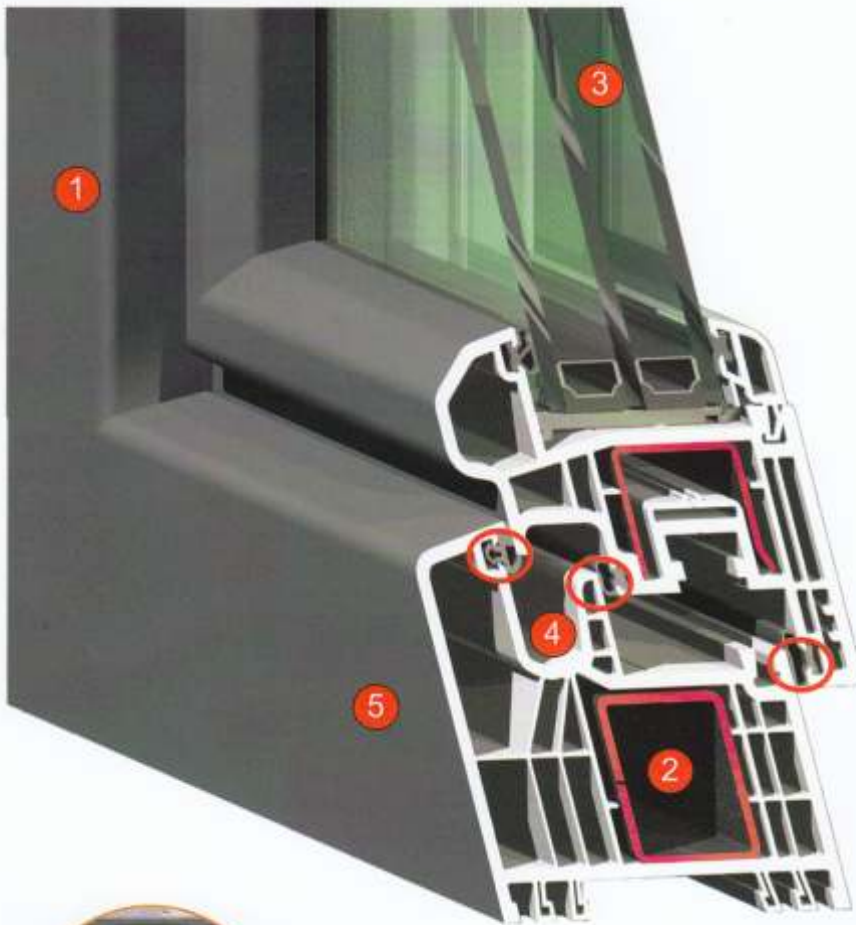

AKTION

3-D-Safety-plus

Eibel 3-D-Safety-plus

- + 3-D = 3 Dichtungen
- + Safety = Erhöhte Sicherheit
- + plus = 83 mm Bautiefe

Eibel

Fenster- und Türenwerke

AKTION 3-D-Safety- plus

- 1 + Hervorragende Wärme- und Schalldämmung durch Bautiefe von 83 mm
- + Hohe Stabilität und Wertigkeit der Profile in Klasse RAL A
- 2 + Stahlaussteifungen in Blendrahmen und Flügel sorgen für hohe Stabilität
- 3 + Aufnahme z.B. von 3-fach-Isolierglas oder einbruchhemmende Verglasung
- 4 + Der Mitteldichtungssteg sichert Ihre Fenster zusätzlich gegen Aufhebeln mit Hilfswerkzeugen wie Schraubendreher, etc.
- + Zusätzlich trennt der Mitteldichtungssteg Beschläge und Entwässerung
- 5 + Alle aktuellen Farben in Renolit und Acrylcolor möglich
- + 3-Dichtungen umlaufend

Sicherheitszapfen

3-Safety-Sicherheitsschließteil in Stahl verschraubt

Ihr EIBEL-Partner berät Sie gerne:

Eibel